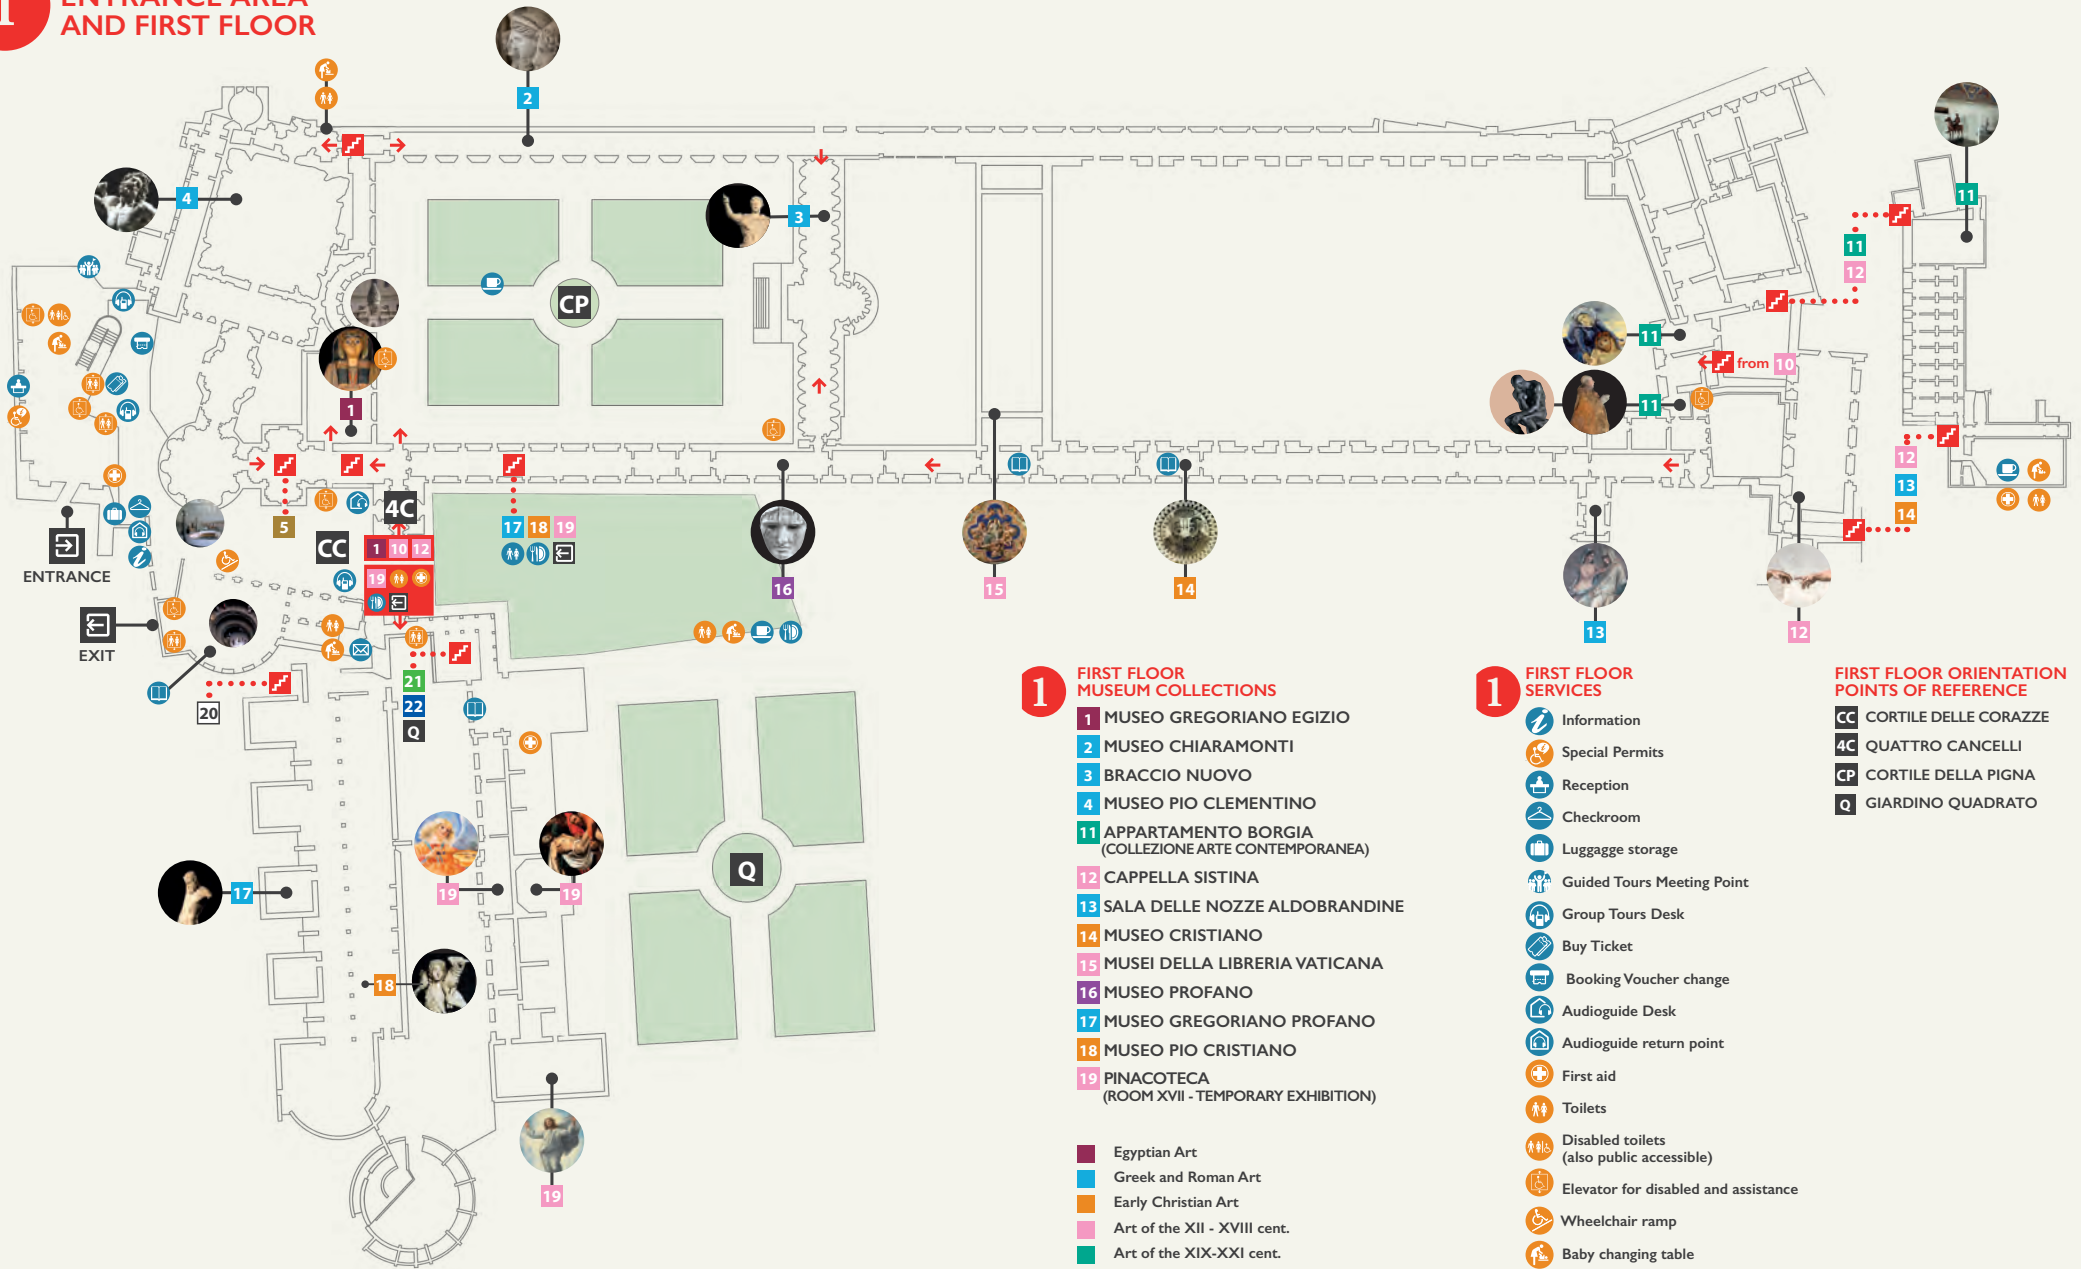

# 1 ENTRANCE AREA AND FIRST FLOOR

- 1 FIRST FLOOR MUSEUM COLLECTIONS**
- 1 MUSEO GREGORIANO EGIZIO
  - 2 MUSEO CHIARAMONTI
  - 3 BRACCIO NUOVO
  - 4 MUSEO PIO CLEMENTINO
  - 11 APPARTAMENTO BORGIA (COLLEZIONE ARTE CONTEMPORANEA)
  - 12 CAPPELLA SISTINA
  - 13 SALA DELLE NOZZE ALDOBRANDINE
  - 14 MUSEO CRISTIANO
  - 15 MUSEI DELLA LIBRERIA VATICANA
  - 16 MUSEO PROFANO
  - 17 MUSEO GREGORIANO PROFANO
  - 18 MUSEO PIO CRISTIANO
  - 19 PINACOTECA (ROOM XVII - TEMPORARY EXHIBITION)

- FIRST FLOOR ORIENTATION POINTS OF REFERENCE**
- CC** CORTILE DELLE CORAZZE
  - 4C** QUATTRO CANCELLI
  - CP** CORTILE DELLA PIGNA
  - Q** GIARDINO QUADRATO

INFO: [www.museivaticani.va](http://www.museivaticani.va)

## 2 SECOND FLOOR

- 2 SECOND FLOOR MUSEUM COLLECTIONS**
- 5 MUSEO GREGORIANO ETRUSCO
  - 6 GALLERIA DEI CANDELABRI
  - 7 GALLERIA DEGLI ARAZZI
  - 8 GALLERIA DELLE CARTE GEOGRAFICHE
  - 9 SALA DELL'IMMACOLATA CONCEZIONE
  - 10 STANZE DI RAFFAELLO

## 0 BASEMENT MUSEUM COLLECTIONS

- 20 MUSEO FILATELICO E NUMISMATICO
  - 21 MUSEO ETNOLOGICO ANIMA MUNDI
  - 22 PADIGLIONE DELLE CARROZZE
- Papal Carriages Collection
  - Ethnic Art
  - Philately and Numismatic Museum