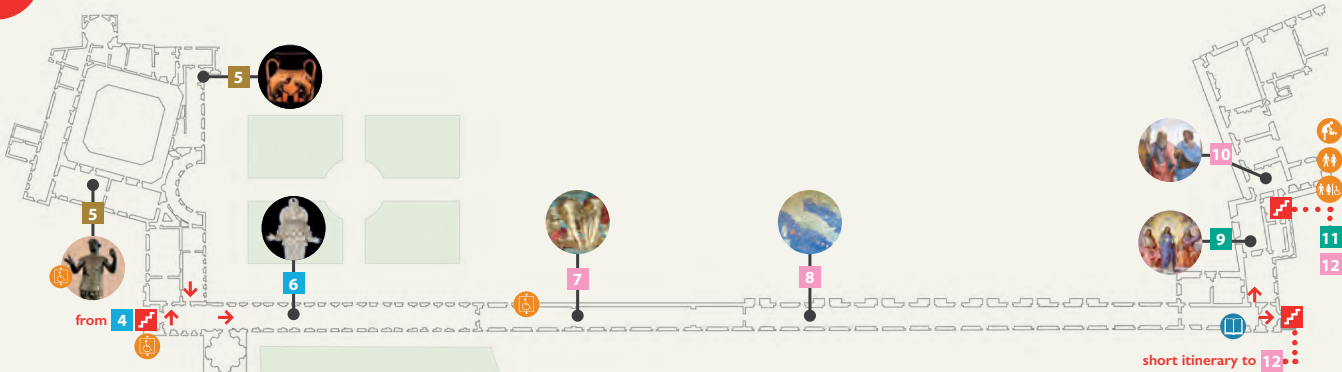

# 1 ENTRANCE AREA AND FIRST FLOOR

- 1 FIRST FLOOR MUSEUM COLLECTIONS**
- 1 MUSEO GREGORIANO EGIZIO
  - 2 MUSEO CHIARAMONTI
  - 3 BRACCIO NUOVO
  - 4 MUSEO PIO CLEMENTINO
  - 11 APPARTAMENTO BORGIA (COLLEZIONE ARTE CONTEMPORANEA)
  - 12 CAPPELLA SISTINA
  - 13 SALA DELLE NOZZE ALDOBRANDINE
  - 14 MUSEO CRISTIANO
  - 15 MUSEI DELLA LIBRERIA VATICANA
  - 16 MUSEO PROFANO
  - 17 MUSEO GREGORIANO PROFANO
  - 18 MUSEO PIO CRISTIANO
  - 19 PINACOTECA (ROOM XVII - TEMPORARY EXHIBITION)

- FIRST FLOOR ORIENTATION POINTS OF REFERENCE**
- CC** CORTILE DELLE CORAZZE
  - 4C** QUATTRO CANCELLI
  - CP** CORTILE DELLA PIGNA
  - Q** GIARDINO QUADRATO

INFO: [www.museivaticani.va](http://www.museivaticani.va)

## 2 SECOND FLOOR

- 2 SECOND FLOOR MUSEUM COLLECTIONS**
- 5 MUSEO GREGORIANO ETRUSCO
  - 6 GALLERIA DEI CANDELABRI
  - 7 GALLERIA DEGLI ARAZZI
  - 8 GALLERIA DELLE CARTE GEOGRAFICHE
  - 9 SALA DELL'IMMACOLATA CONCEZIONE
  - 10 STANZE DI RAFFAELLO

## 0 BASEMENT MUSEUM COLLECTIONS

- 20 MUSEO FILATELICO E NUMISMATICO
  - 21 MUSEO ETNOLOGICO ANIMA MUNDI
  - 22 PADIGLIONE DELLE CARROZZE
- Papal Carriages Collection
  - Ethnic Art
  - Philately and Numismatic Museum